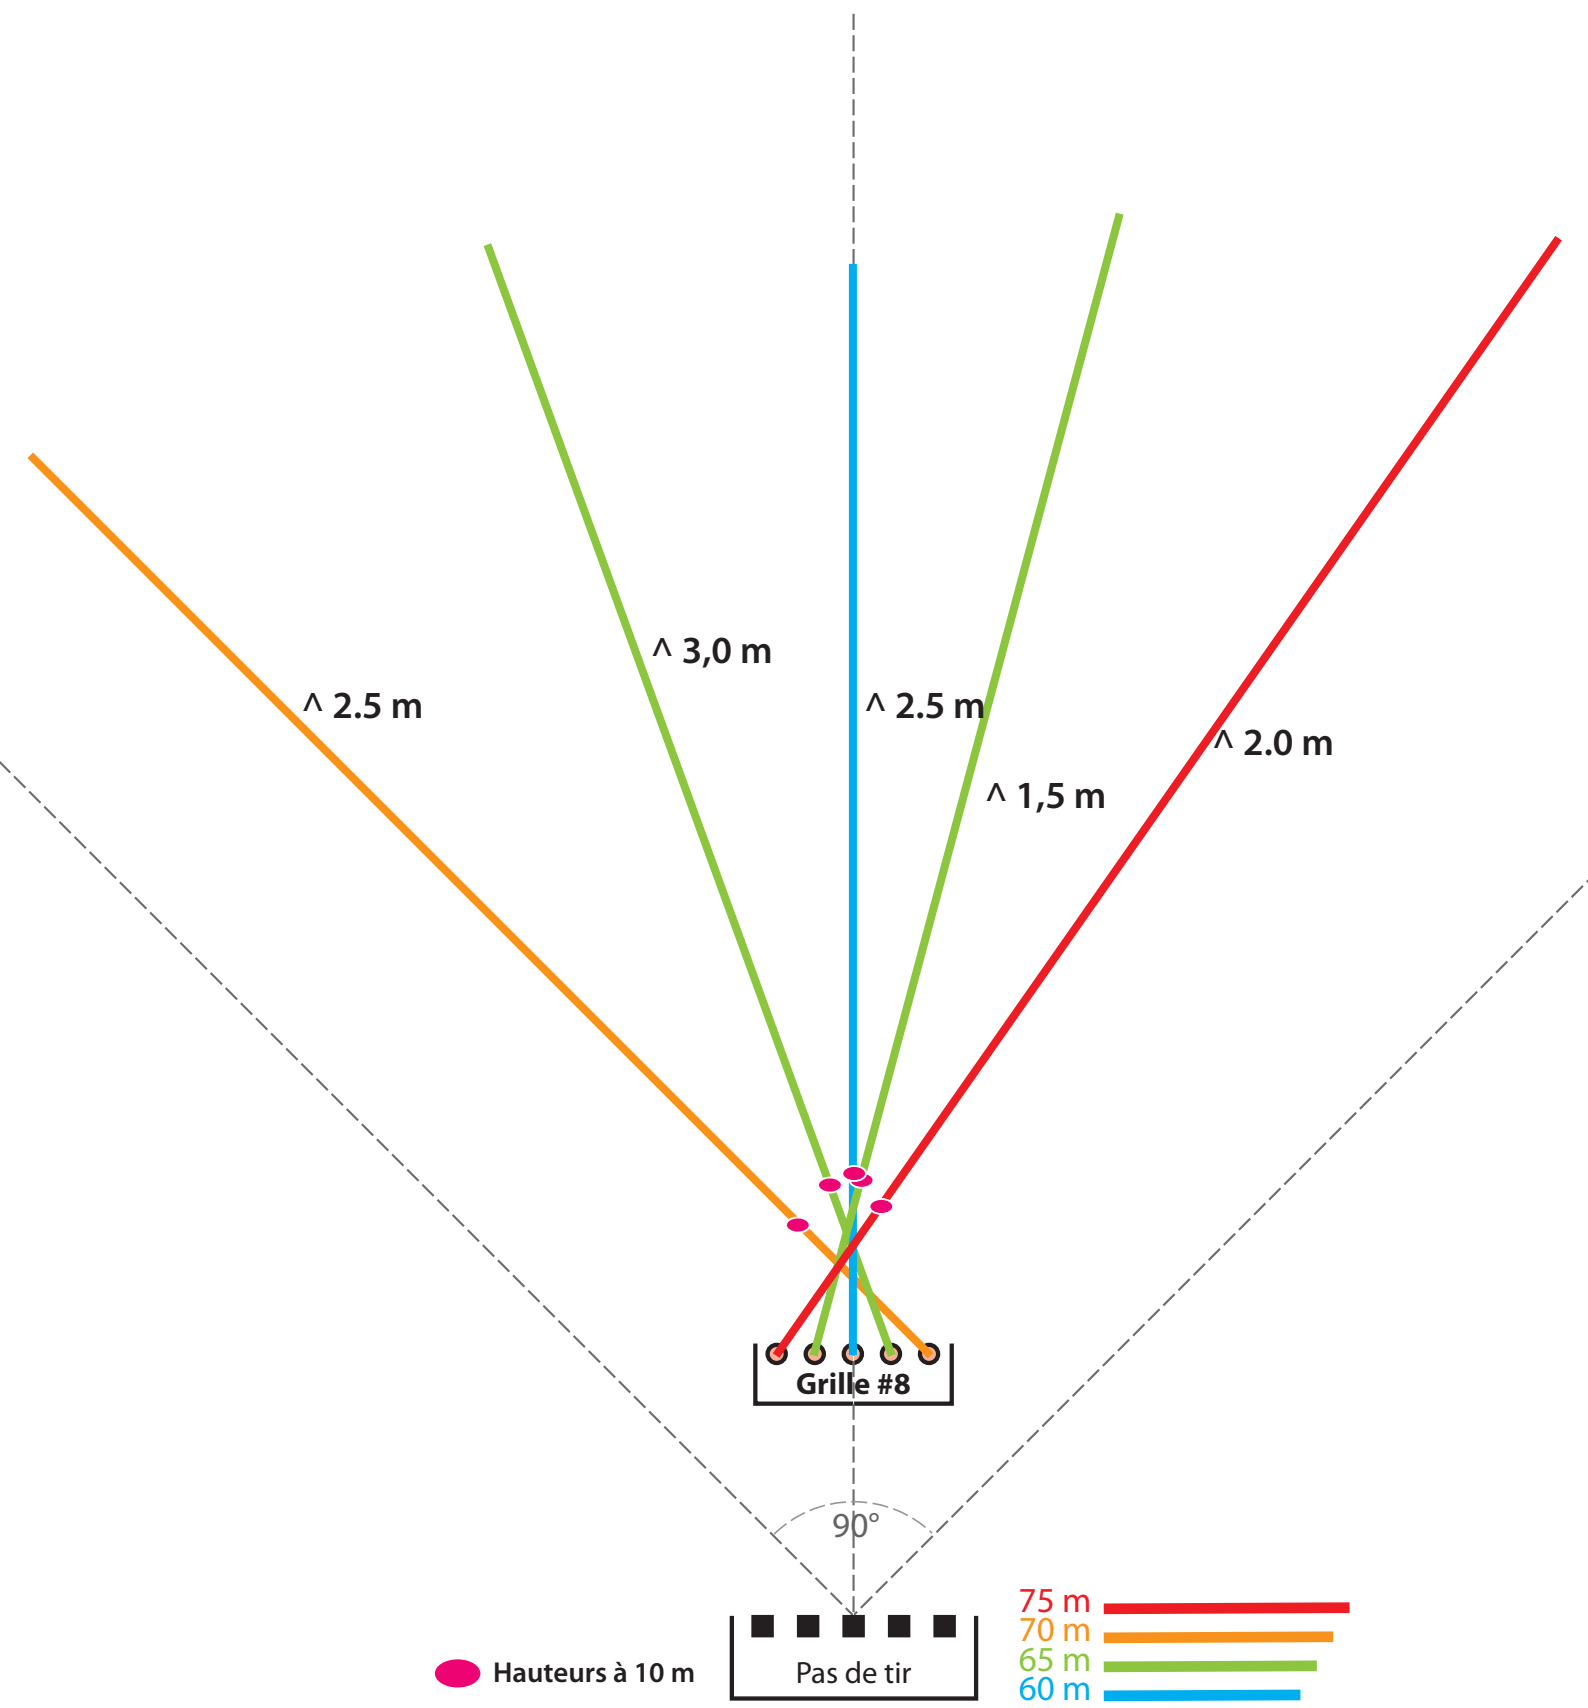

^ 2,0 m

Grille # 2

90°

● Hauteurs à 10 m

■ ■ ■ ■ ■
Pas de tir

75 m ———
70 m ———
65 m ———
60 m ———

FOSSE UNIVERSELLE: GRILLE DE TIR.

GRILLE	MACH.	ANGLE		HAUTEUR	DISTANCE	GRILLE	MACH.	ANGLE		HAUTEUR	DISTANCE
		G	D					G	D		
				à 10m						à 10m	
1	1		35°	1,5m	70m	6	1		40°	1,5m	60m
	2		20°	2,0m	60m		2		15°	1,5m	75m
	3	10°		1,5m	75m		3		5°	2,5m	65m
	4	30°		3,0m	65m		4	30°		2,5m	65m
	5	45°		1,5m	60m		5	45°		3,0m	60m
2	1		40°	2,0m	65m	7	1		40°	2,0m	70m
	2		25°	3,5m	60m		2		15°	1,5m	65m
	3		5°	2,5m	70m		3		0°	2,0m	75m
	4	15°		1,5m	75m		4	20°		2,5m	65m
	5	35°		2,0m	65m		5	40°		2,0m	70m
3	1		45°	2,0m	60m	8	1		35°	2,0m	75m
	2		25°	2,0m	75m		2		15°	1,5m	65m
	3	5°		3,5m	60m		3		0°	2,5m	60m
	4	30°		3,0m	75m		4	20°		3,0m	65m
	5	45°		1,5m	70m		5	45°		2,5m	70m
4	1		40°	2,0m	70m	9	1		40°	2,5m	60m
	2		15°	3,5m	60m		2		25°	2,0m	70m
	3	5°		1,5m	70m		3		0°	1,5m	70m
	4	30°		3,0m	75m		4	15°		3,5m	65m
	5	35°		2,5m	65m		5	35°		3,0m	75m
5	1		45°	2,5m	65m	10	1		35°	2,0m	65m
	2		30°	3,0m	60m		2		25°	2,0m	75m
	3		5°	2,0m	75m		3		10°	3,0m	60m
	4	30°		3,5m	70m		4	30°		2,5m	70m
	5	40°		2,0m	65m		5	45°		2,5m	60m

Navigation icons: Home, Back, Forward, Full Screen, Zoom In (+), Zoom Out (-), Street View (Pegman), Scale (1), and a vertical label "Fonds des Rivaux" repeated.

Grille 10 - M5 - 45° - 60 m - h. 2m50
Pull Skeet > +/- 21 m

Grille 10

~ 2.5 m
~ 2.5 m
~ 3.0 m
~ 2.0 m
~ 2.0 m

1/5405eme

Grille 10 - M5 - 45° - 60 m - h.2m50

Pull Skeet > ■ +/- 21 m

Pas de tir

Grille 10

Grille 10

2.5m
2.5m

3.0m

2.0m
2.0m

90°