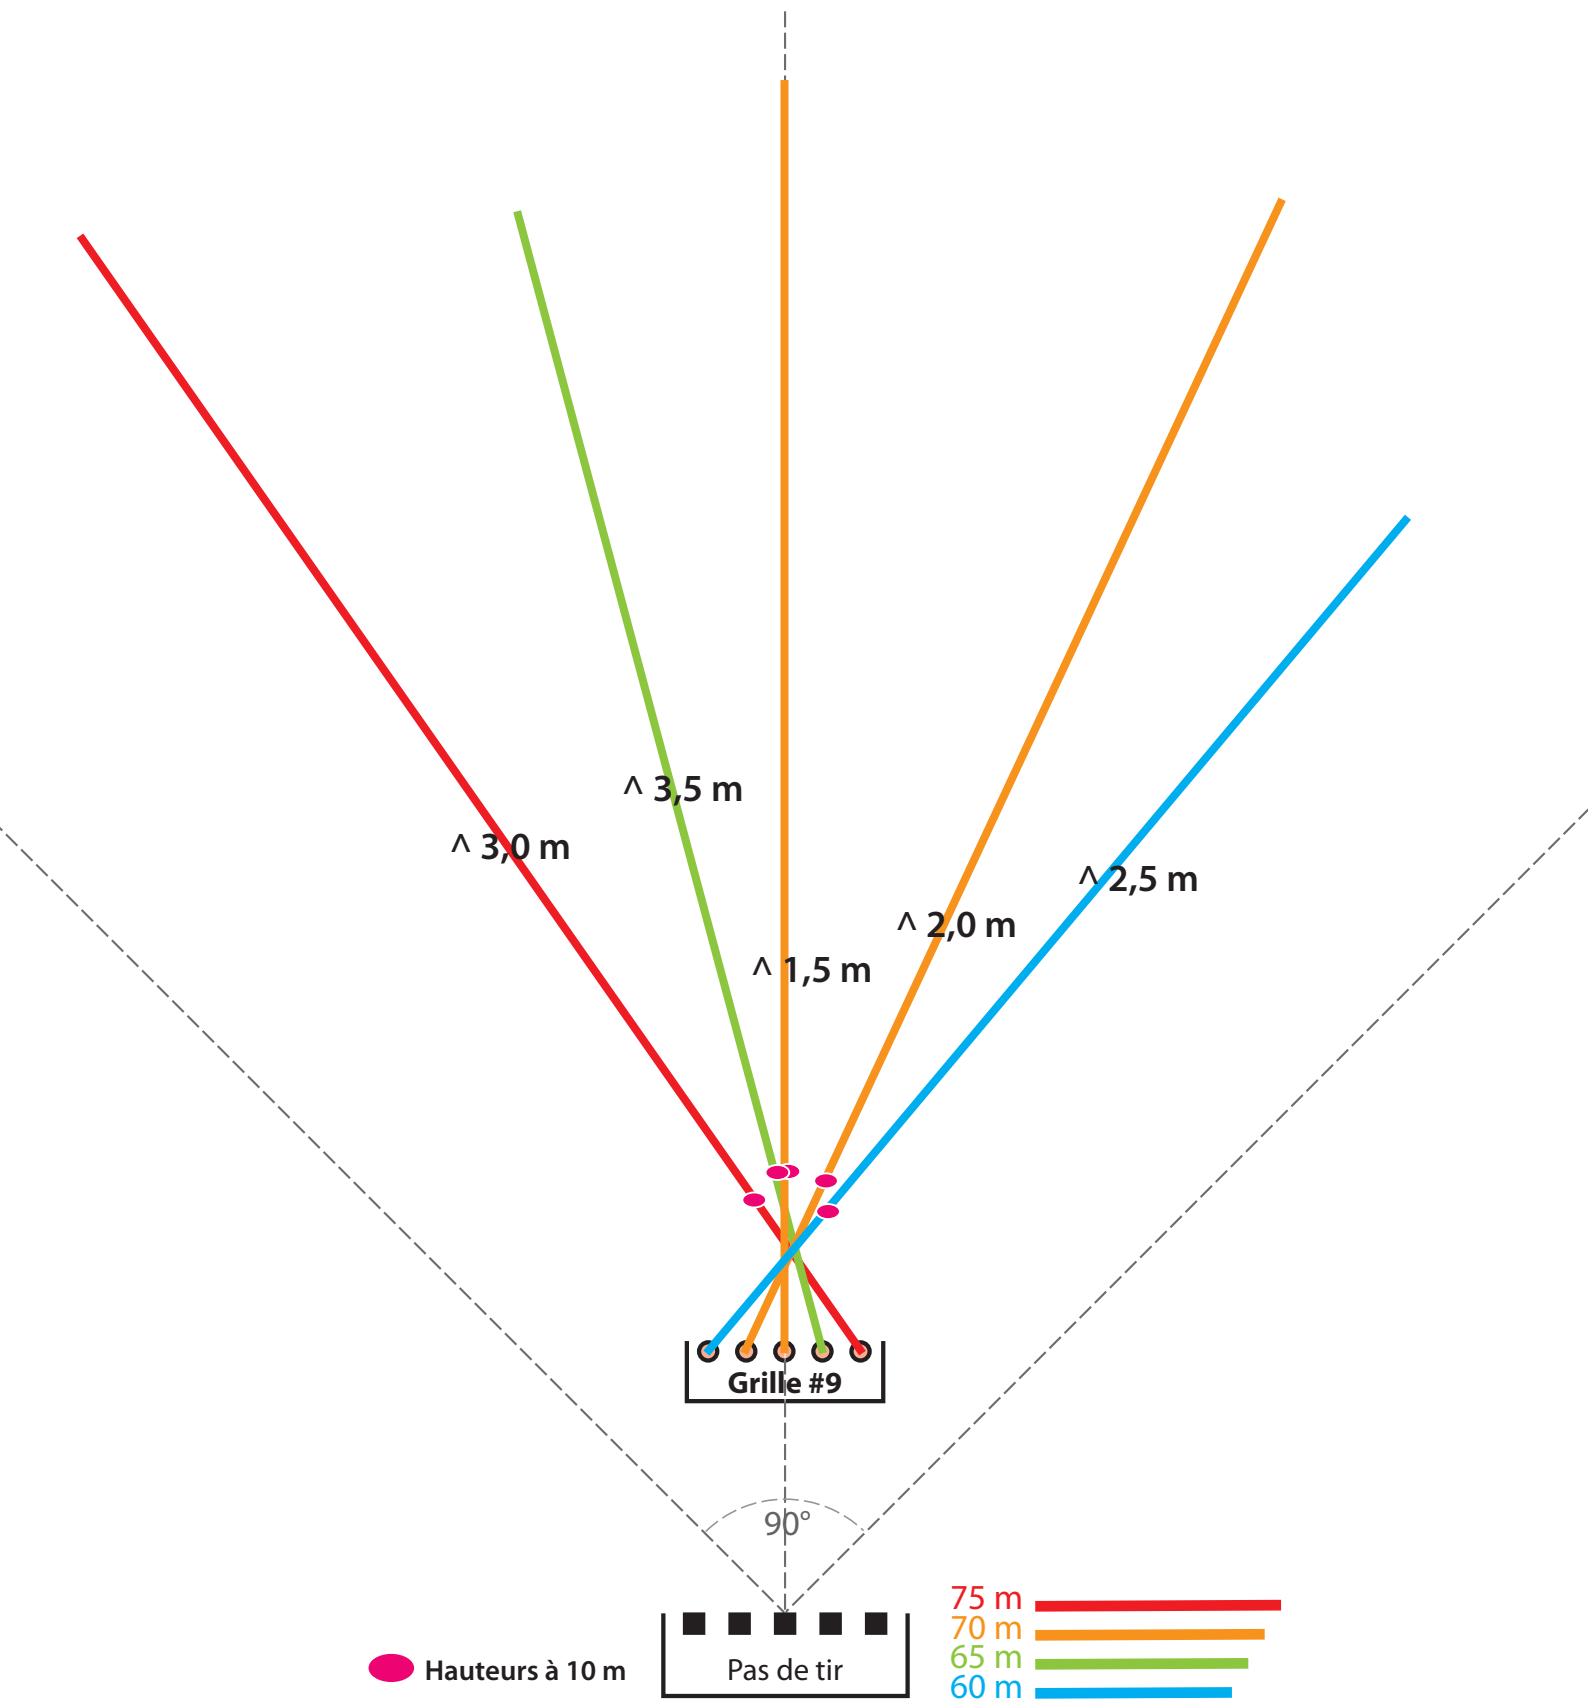

^ 2,0 m

Grille # 2

90°

● Hauteurs à 10 m

■ ■ ■ ■ ■
Pas de tir

75 m ———
70 m ———
65 m ———
60 m ———

FOSSE UNIVERSELLE: GRILLE DE TIR.

GRILLE	MACH.	ANGLE		HAUTEUR	DISTANCE	GRILLE	MACH.	ANGLE		HAUTEUR	DISTANCE
		G	D					G	D		
				à 10m						à 10m	
1	1		35°	1,5m	70m	6	1		40°	1,5m	60m
	2		20°	2,0m	60m		2		15°	1,5m	75m
	3	10°		1,5m	75m		3		5°	2,5m	65m
	4	30°		3,0m	65m		4	30°		2,5m	65m
	5	45°		1,5m	60m		5	45°		3,0m	60m
2	1		40°	2,0m	65m	7	1		40°	2,0m	70m
	2		25°	3,5m	60m		2		15°	1,5m	65m
	3		5°	2,5m	70m		3		0°	2,0m	75m
	4	15°		1,5m	75m		4	20°		2,5m	65m
	5	35°		2,0m	65m		5	40°		2,0m	70m
3	1		45°	2,0m	60m	8	1		35°	2,0m	75m
	2		25°	2,0m	75m		2		15°	1,5m	65m
	3	5°		3,5m	60m		3		0°	2,5m	60m
	4	30°		3,0m	75m		4	20°		3,0m	65m
	5	45°		1,5m	70m		5	45°		2,5m	70m
4	1		40°	2,0m	70m	9	1		40°	2,5m	60m
	2		15°	3,5m	60m		2		25°	2,0m	70m
	3	5°		1,5m	70m		3		0°	1,5m	70m
	4	30°		3,0m	75m		4	15°		3,5m	65m
	5	35°		2,5m	65m		5	35°		3,0m	75m
5	1		45°	2,5m	65m	10	1		35°	2,0m	65m
	2		30°	3,0m	60m		2		25°	2,0m	75m
	3		5°	2,0m	75m		3		10°	3,0m	60m
	4	30°		3,5m	70m		4	30°		2,5m	70m
	5	40°		2,0m	65m		5	45°		2,5m	60m

Navigation icons: Home, Back, Forward, Full Screen, Zoom In (+), Zoom Out (-), Street View (Pegman), Scale (1), and a vertical label "Fonds des Rivaux" repeated.

Grille 10 - M5 - 45° - 60 m - h. 2m50
Pull Skeet > +/- 21 m

Grille 10

~ 2.5 m
~ 2.5 m
~ 3.0 m
~ 2.0 m
~ 2.0 m

1/5405eme

Grille 10 - M5 - 45° - 60 m - h.2m50

Pull Skeet > ■ +/- 21 m

Pas de tir

Grille 10

Grille 10

2.5m
2.5m

3.0m

2.0m
2.0m

90°