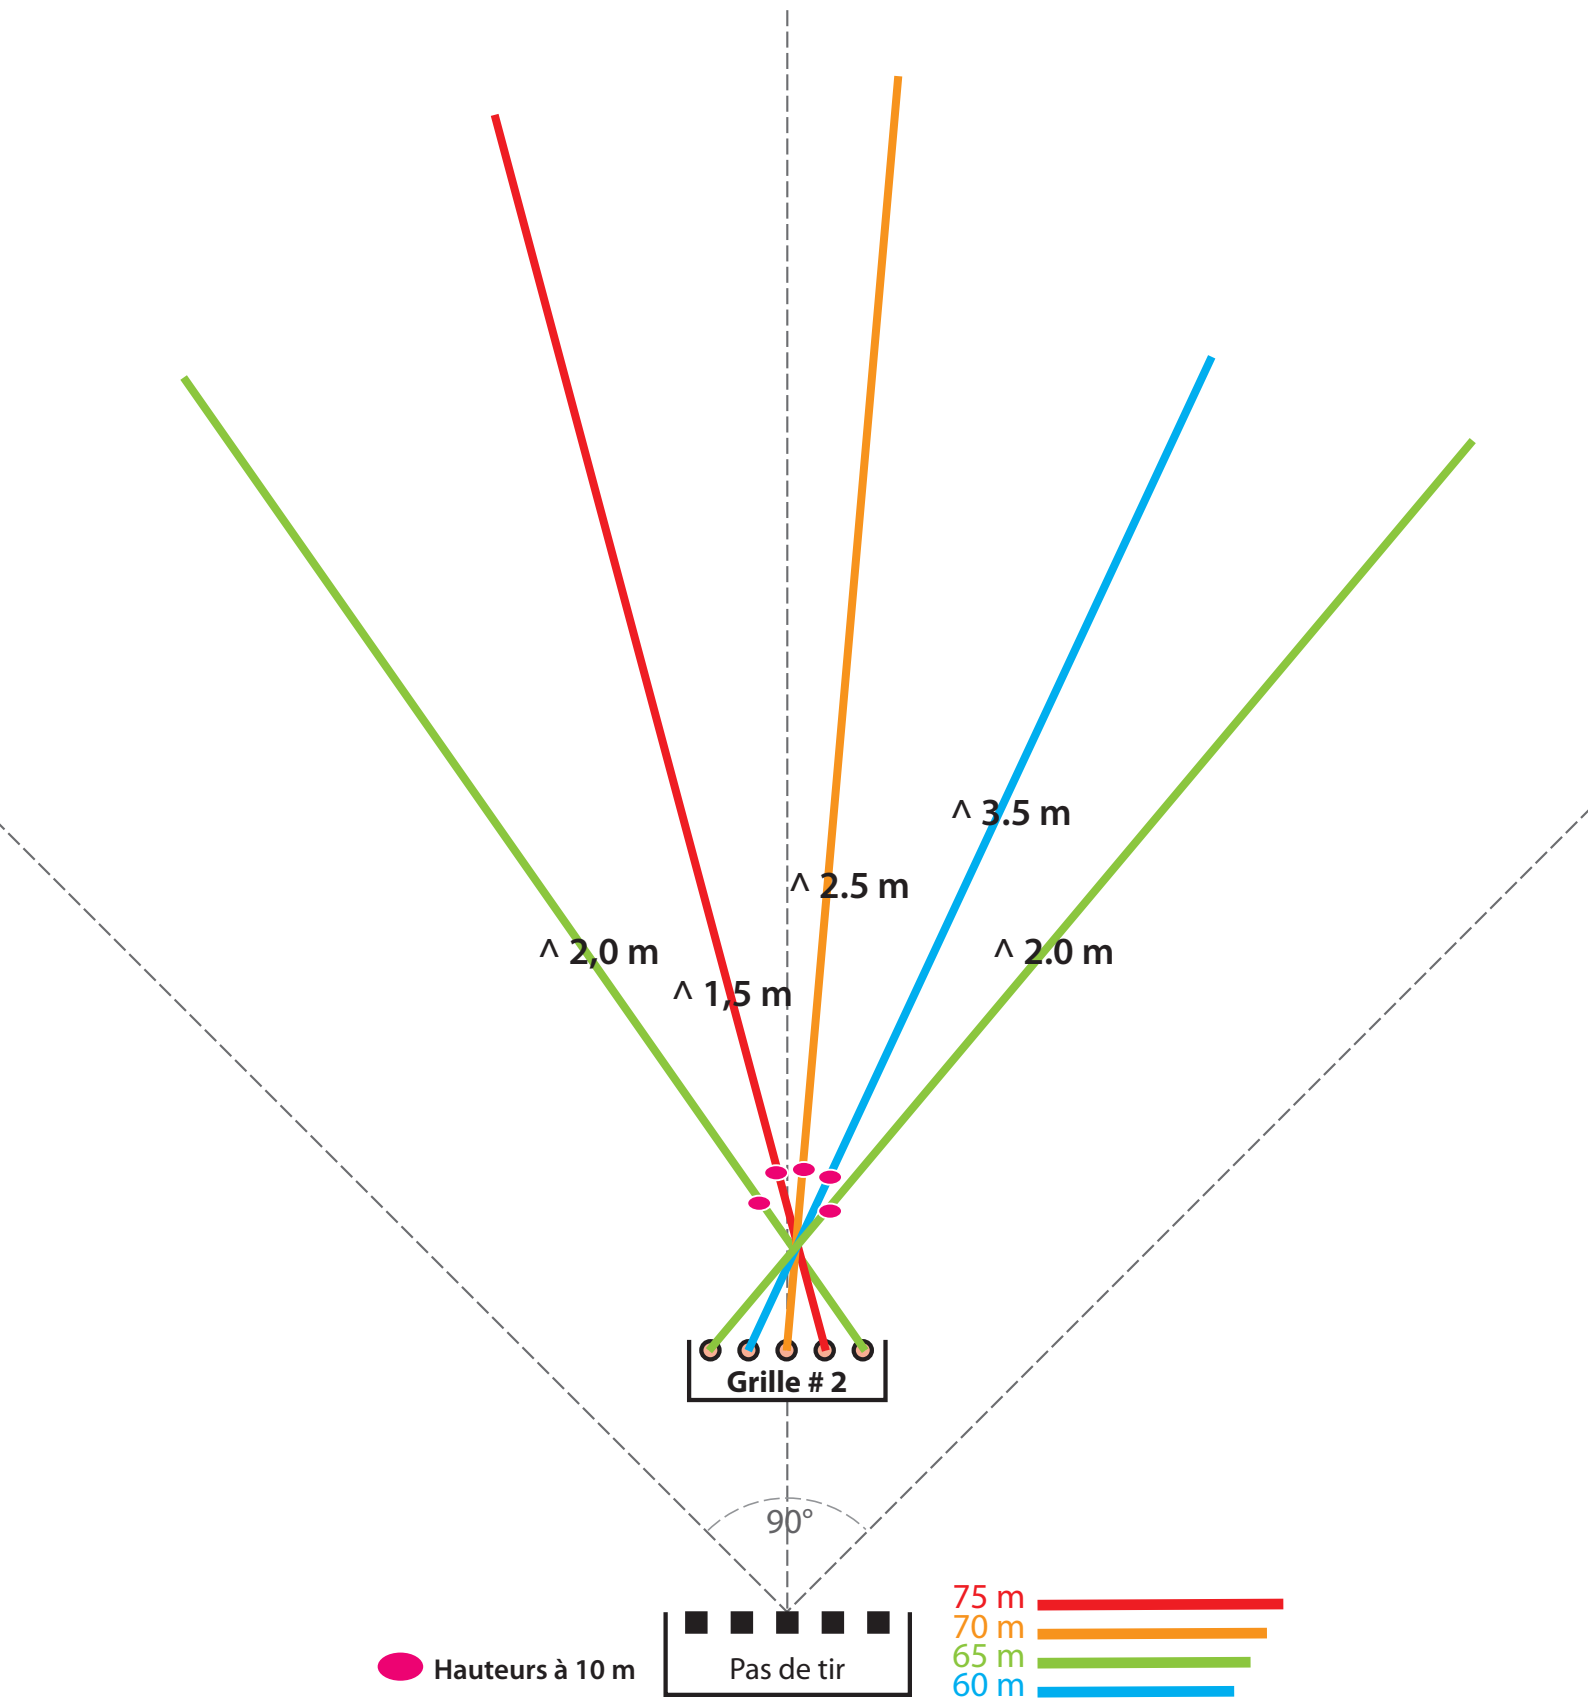

● Hauteurs à 10 m

■ ■ ■ ■ ■
Pas de tir

75 m
70 m
65 m
60 m

^ 2,0 m

^ 1,5 m

^ 2,5 m

^ 3,5 m

^ 2,0 m

Grille # 2

90°