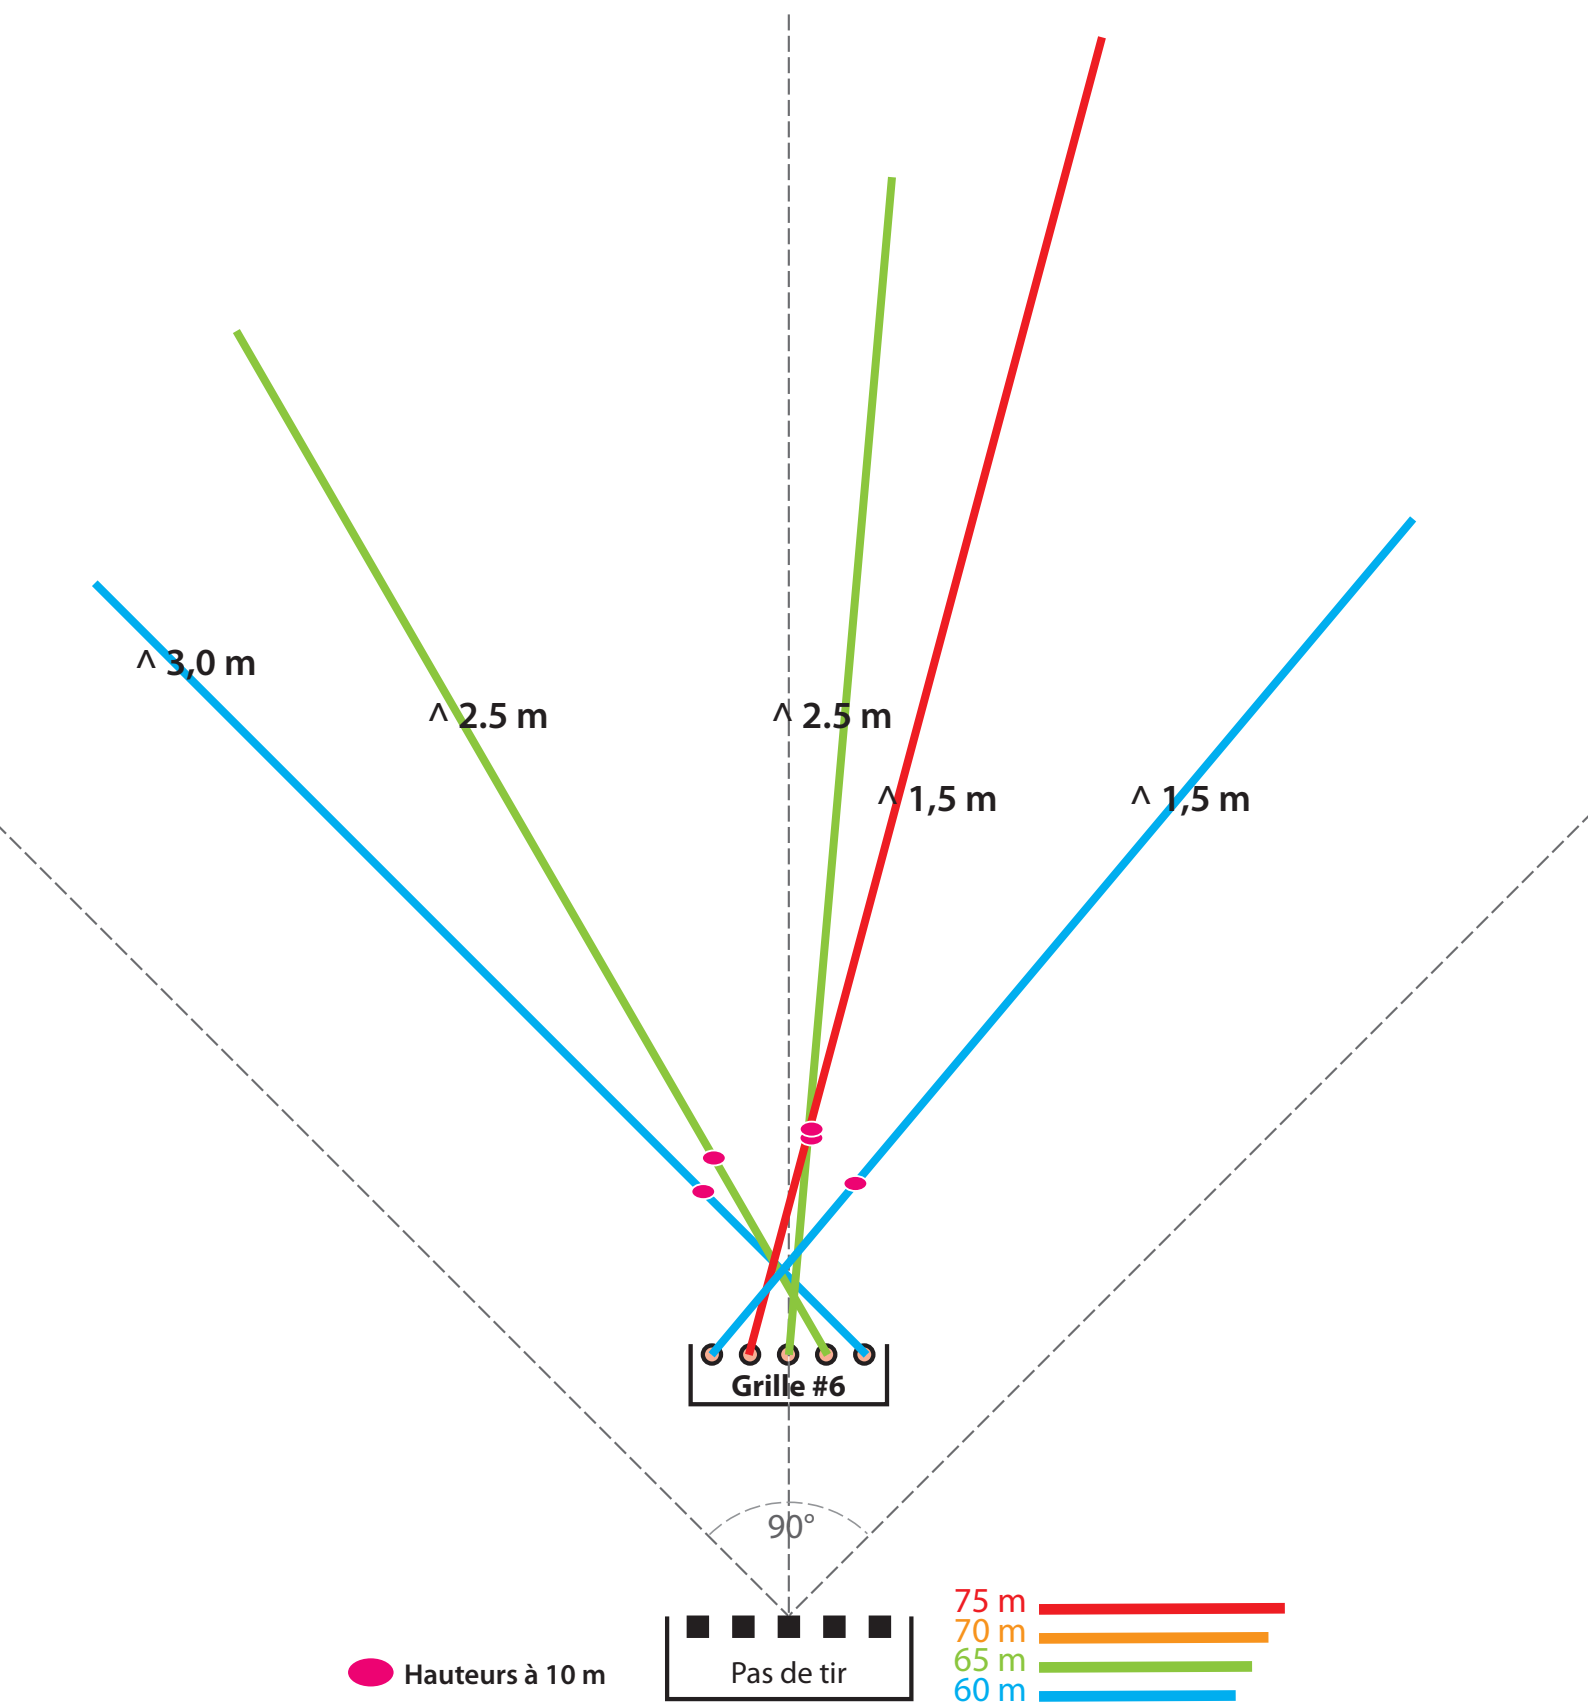

^ 2,0 m

Grille # 2

90°

● Hauteurs à 10 m

■ ■ ■ ■ ■
Pas de tir

75 m ———
70 m ———
65 m ———
60 m ———

FOSSE UNIVERSELLE: GRILLE DE TIR.

GRILLE	MACH.	ANGLE		HAUTEUR	DISTANCE	GRILLE	MACH.	ANGLE		HAUTEUR	DISTANCE
		G	D					G	D		
				à 10m						à 10m	
1	1		35°	1,5m	70m	6	1		40°	1,5m	60m
	2		20°	2,0m	60m		2		15°	1,5m	75m
	3	10°		1,5m	75m		3		5°	2,5m	65m
	4	30°		3,0m	65m		4	30°		2,5m	65m
	5	45°		1,5m	60m		5	45°		3,0m	60m
2	1		40°	2,0m	65m	7	1		40°	2,0m	70m
	2		25°	3,5m	60m		2		15°	1,5m	65m
	3		5°	2,5m	70m		3		0°	2,0m	75m
	4	15°		1,5m	75m		4	20°		2,5m	65m
	5	35°		2,0m	65m		5	40°		2,0m	70m
3	1		45°	2,0m	60m	8	1		35°	2,0m	75m
	2		25°	2,0m	75m		2		15°	1,5m	65m
	3	5°		3,5m	60m		3		0°	2,5m	60m
	4	30°		3,0m	75m		4	20°		3,0m	65m
	5	45°		1,5m	70m		5	45°		2,5m	70m
4	1		40°	2,0m	70m	9	1		40°	2,5m	60m
	2		15°	3,5m	60m		2		25°	2,0m	70m
	3	5°		1,5m	70m		3		0°	1,5m	70m
	4	30°		3,0m	75m		4	15°		3,5m	65m
	5	35°		2,5m	65m		5	35°		3,0m	75m
5	1		45°	2,5m	65m	10	1		35°	2,0m	65m
	2		30°	3,0m	60m		2		25°	2,0m	75m
	3		5°	2,0m	75m		3		10°	3,0m	60m
	4	30°		3,5m	70m		4	30°		2,5m	70m
	5	40°		2,0m	65m		5	45°		2,5m	60m

Navigation icons: Home, Back, Forward, Full Screen, Zoom In (+), Zoom Out (-), Street View (Pegman), Scale (1), and a vertical label "Fonds des Rivaux" repeated.

Grille 10 - M5 - 45° - 60 m - h. 2m50
Pull Skeet > +/- 21 m

Grille 10

~ 2.5 m
~ 2.5 m
~ 3.0 m
~ 2.0 m
~ 2.0 m

1/5405eme

Grille 10 - M5 - 45° - 60 m - h.2m50

Pull Skeet > ■ +/- 21 m

Pas de tir

Grille 10

Grille 10

2.5m
2.5m

3.0m

2.0m
2.0m

90°