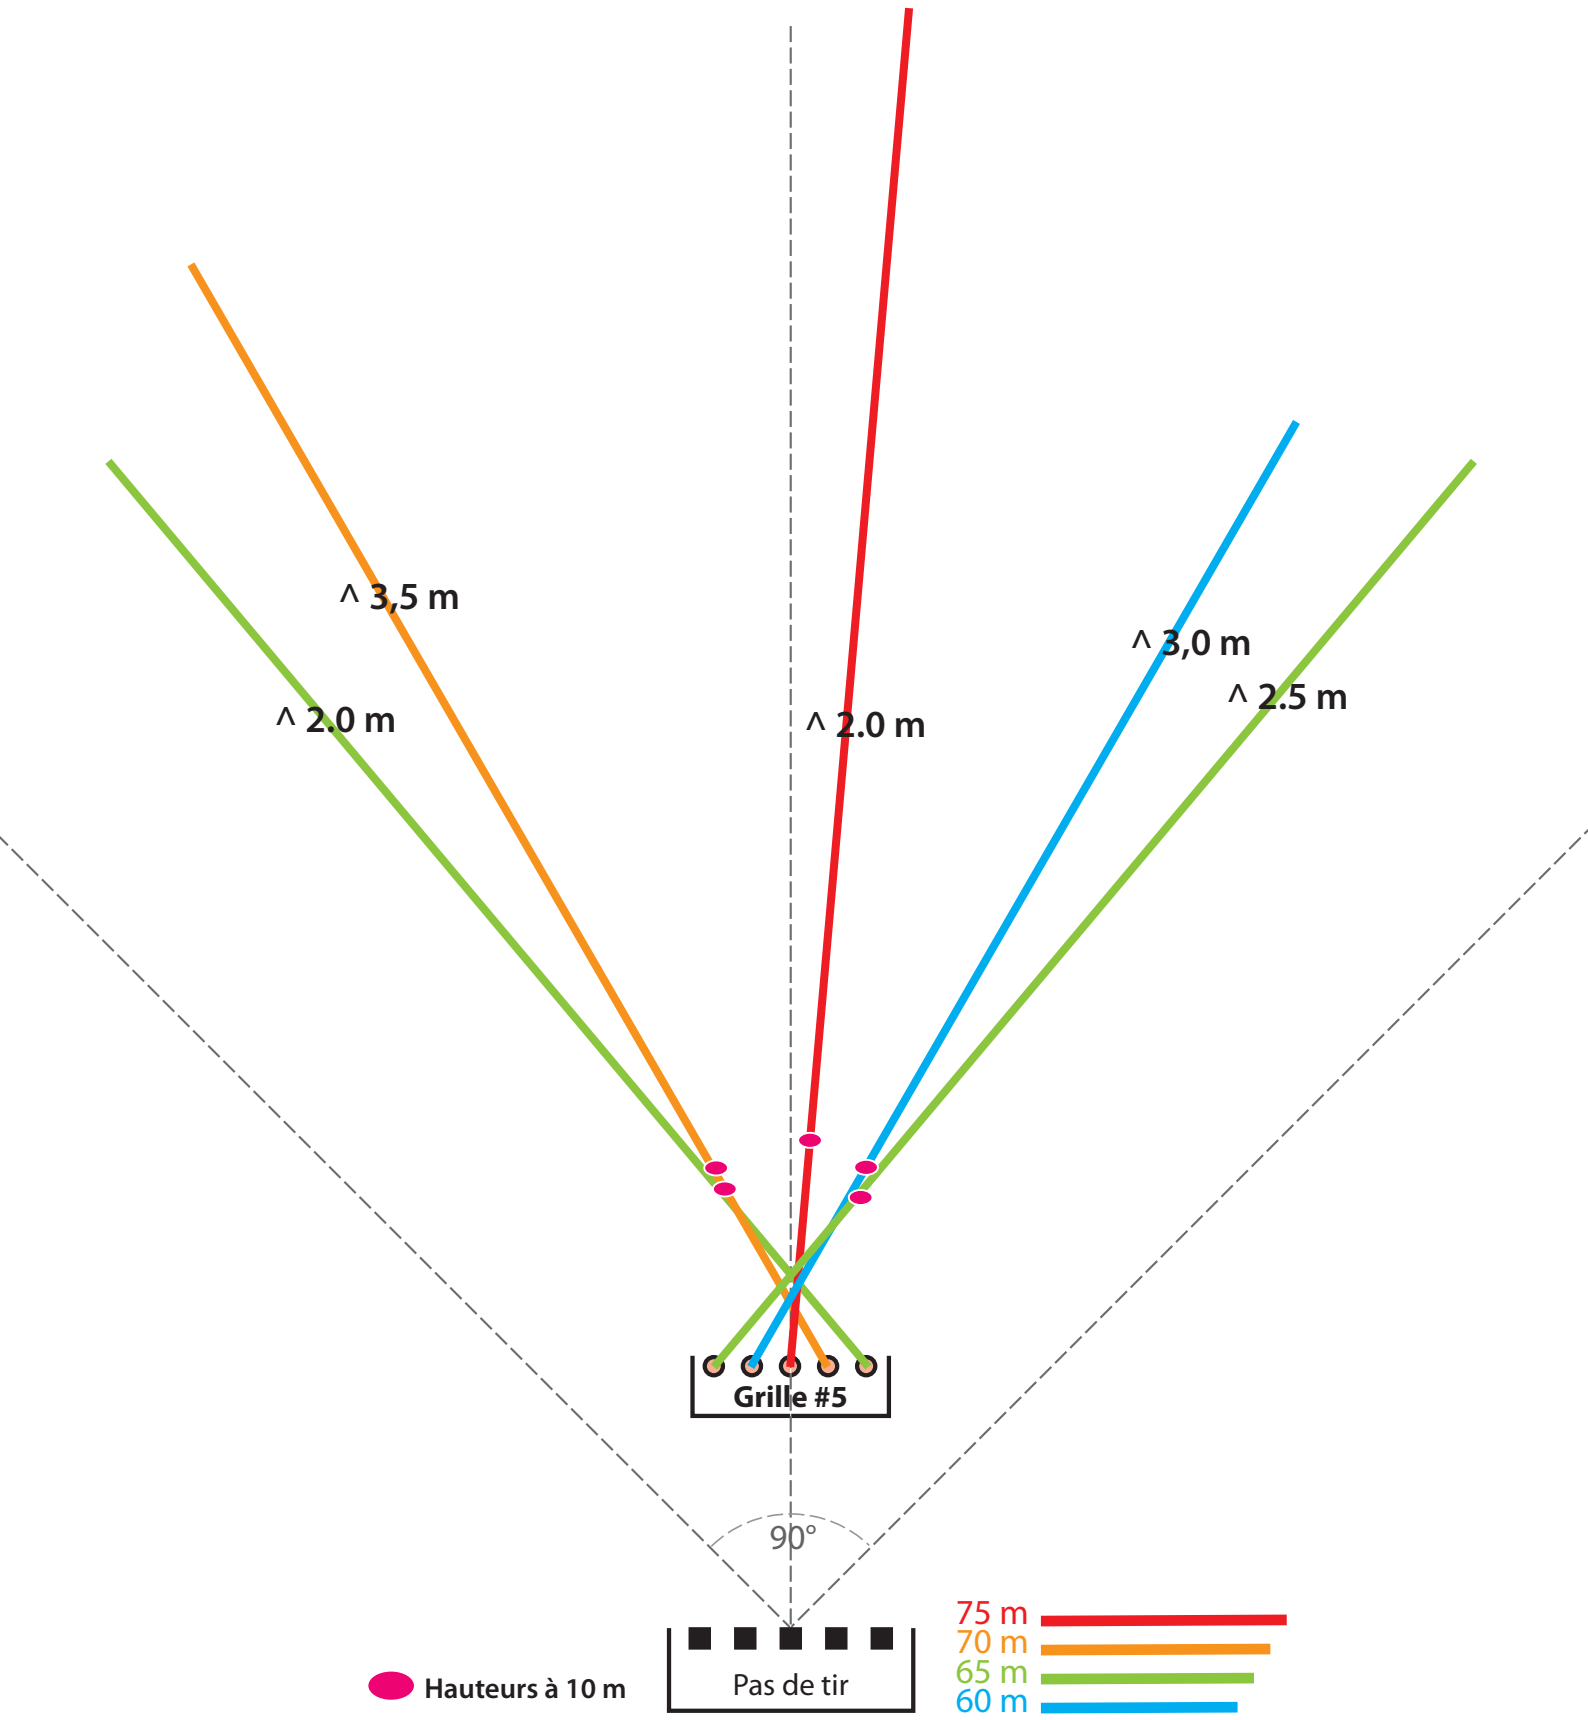

^ 2,0 m

Grille # 2

90°

● Hauteurs à 10 m

■ ■ ■ ■ ■
Pas de tir

75 m ———
70 m ———
65 m ———
60 m ———

FOSSE UNIVERSELLE: GRILLE DE TIR.

GRILLE	MACH.	ANGLE		HAUTEUR	DISTANCE	GRILLE	MACH.	ANGLE		HAUTEUR	DISTANCE
		G	D					G	D		
				à 10m						à 10m	
1	1		35°	1,5m	70m	6	1		40°	1,5m	60m
	2		20°	2,0m	60m		2		15°	1,5m	75m
	3	10°		1,5m	75m		3		5°	2,5m	65m
	4	30°		3,0m	65m		4	30°		2,5m	65m
	5	45°		1,5m	60m		5	45°		3,0m	60m
2	1		40°	2,0m	65m	7	1		40°	2,0m	70m
	2		25°	3,5m	60m		2		15°	1,5m	65m
	3		5°	2,5m	70m		3		0°	2,0m	75m
	4	15°		1,5m	75m		4	20°		2,5m	65m
	5	35°		2,0m	65m		5	40°		2,0m	70m
3	1		45°	2,0m	60m	8	1		35°	2,0m	75m
	2		25°	2,0m	75m		2		15°	1,5m	65m
	3	5°		3,5m	60m		3		0°	2,5m	60m
	4	30°		3,0m	75m		4	20°		3,0m	65m
	5	45°		1,5m	70m		5	45°		2,5m	70m
4	1		40°	2,0m	70m	9	1		40°	2,5m	60m
	2		15°	3,5m	60m		2		25°	2,0m	70m
	3	5°		1,5m	70m		3		0°	1,5m	70m
	4	30°		3,0m	75m		4	15°		3,5m	65m
	5	35°		2,5m	65m		5	35°		3,0m	75m
5	1		45°	2,5m	65m	10	1		35°	2,0m	65m
	2		30°	3,0m	60m		2		25°	2,0m	75m
	3		5°	2,0m	75m		3		10°	3,0m	60m
	4	30°		3,5m	70m		4	30°		2,5m	70m
	5	40°		2,0m	65m		5	45°		2,5m	60m

Navigation icons: Home, Back, Forward, Full Screen, Zoom In (+), Zoom Out (-), Street View (Pegman), Scale (1), and a vertical label "Fonds des Rivaux" repeated.

Grille 10 - M5 - 45° - 60 m - h. 2m50
Pull Skeet > +/- 21 m

Grille 10

~ 2.5 m
~ 2.5 m
~ 3.0 m
~ 2.0 m
~ 2.0 m

1/5405eme

Grille 10 - M5 - 45° - 60 m - h.2m50

Pull Skeet > ■ +/- 21 m

Pas de tir

Grille 10

Grille 10

2.5m
2.5m

3.0m

2.0m
2.0m

90°