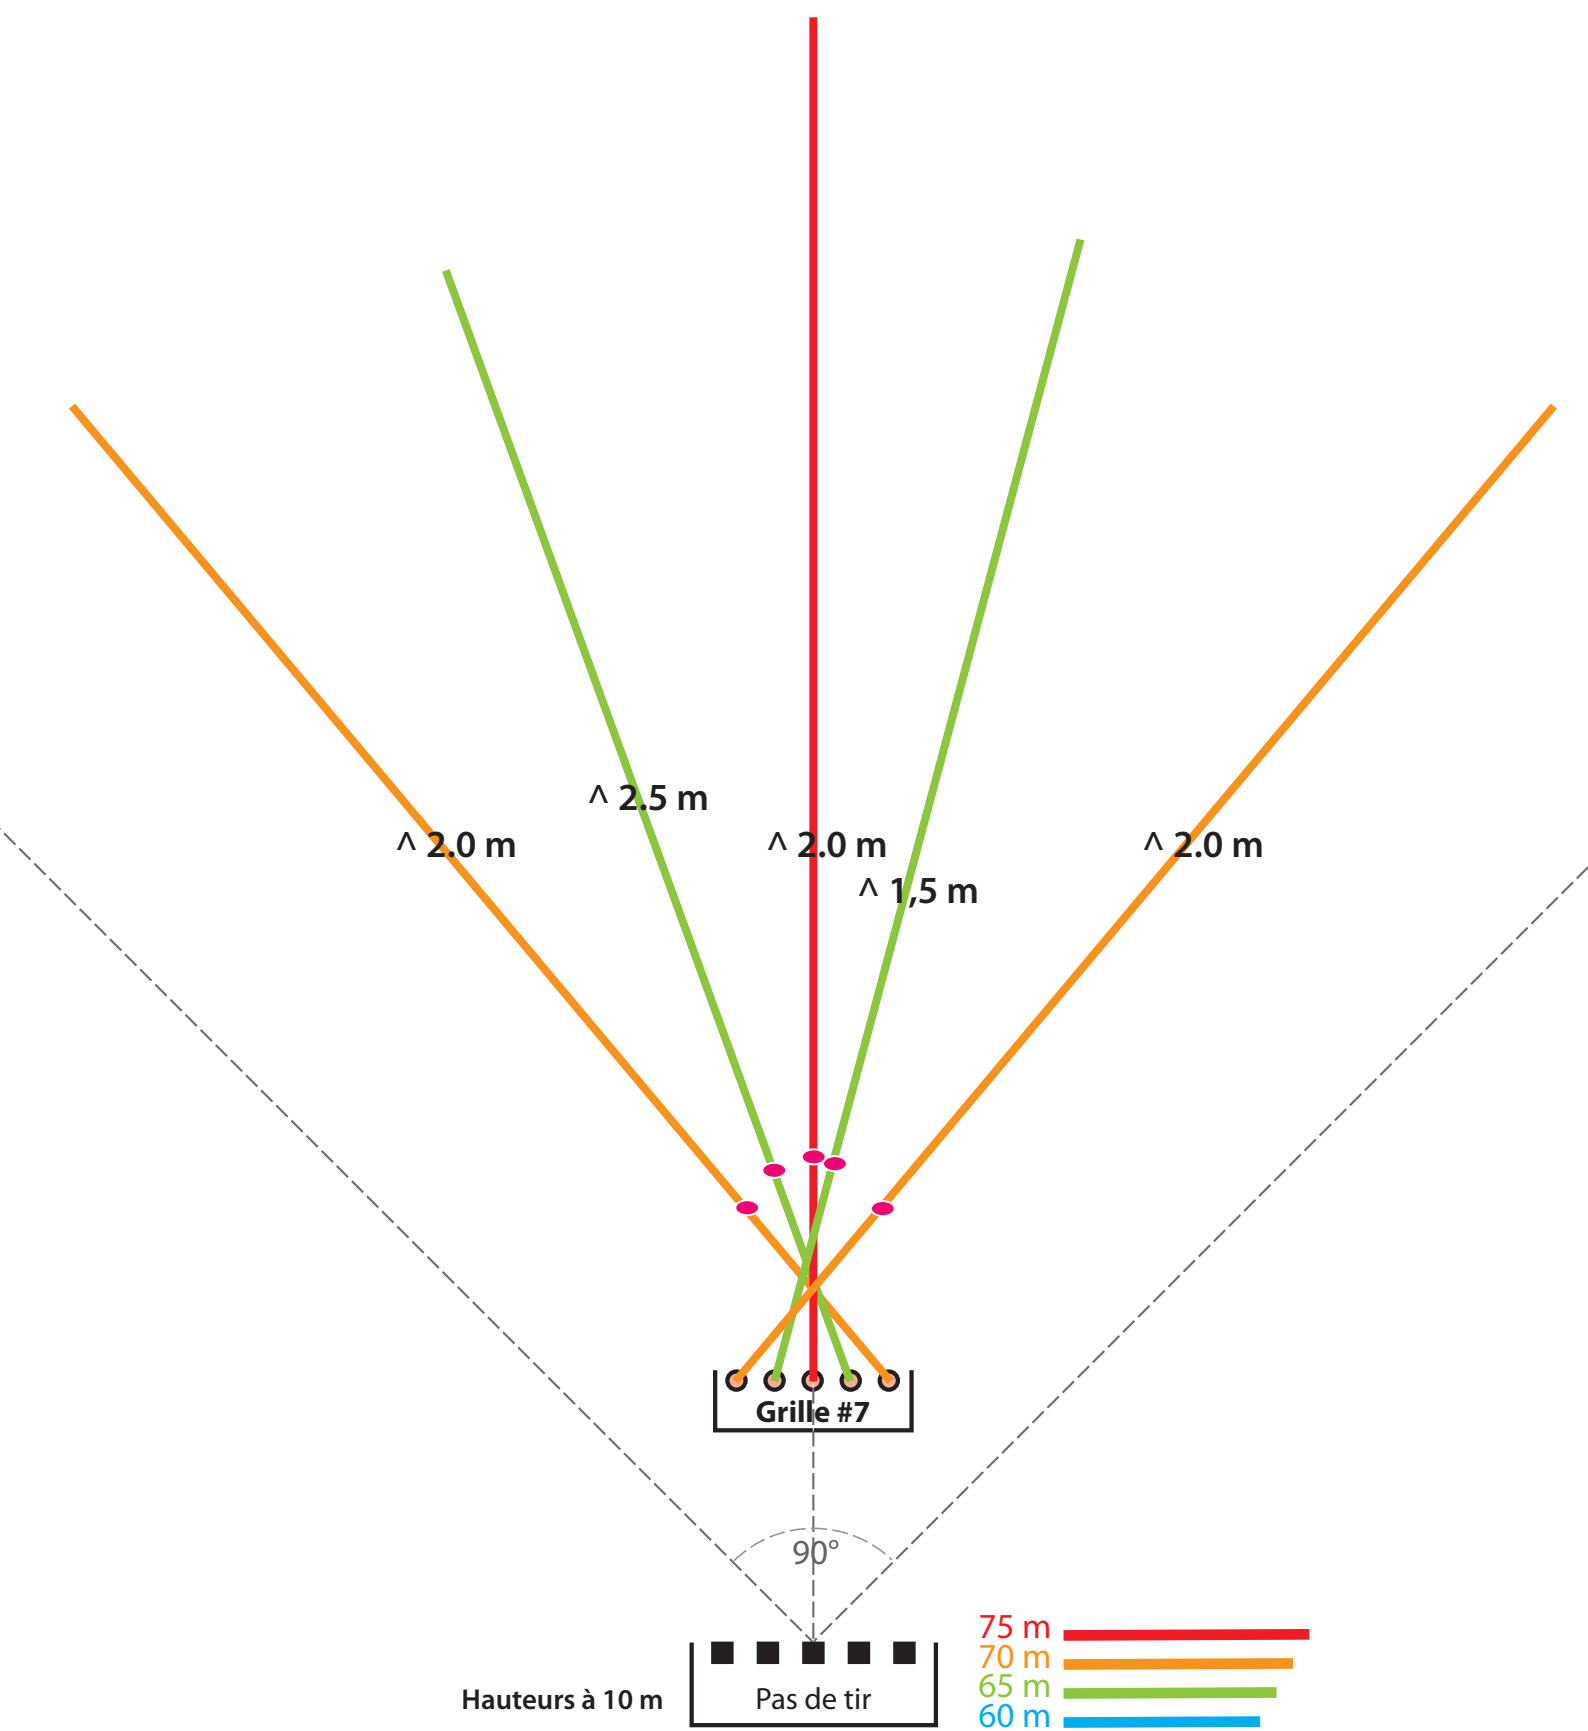

^ 2,0 m

Grille # 2

90°

● Hauteurs à 10 m

■ ■ ■ ■ ■
Pas de tir

75 m ———
70 m ———
65 m ———
60 m ———

FOSSE UNIVERSELLE: GRILLE DE TIR.

GRILLE	MACH.	ANGLE		HAUTEUR	DISTANCE	GRILLE	MACH.	ANGLE		HAUTEUR	DISTANCE
		G	D					G	D		
				à 10m						à 10m	
1	1		35°	1,5m	70m	6	1		40°	1,5m	60m
	2		20°	2,0m	60m		2		15°	1,5m	75m
	3	10°		1,5m	75m		3		5°	2,5m	65m
	4	30°		3,0m	65m		4	30°		2,5m	65m
	5	45°		1,5m	60m		5	45°		3,0m	60m
2	1		40°	2,0m	65m	7	1		40°	2,0m	70m
	2		25°	3,5m	60m		2		15°	1,5m	65m
	3		5°	2,5m	70m		3		0°	2,0m	75m
	4	15°		1,5m	75m		4	20°		2,5m	65m
	5	35°		2,0m	65m		5	40°		2,0m	70m
3	1		45°	2,0m	60m	8	1		35°	2,0m	75m
	2		25°	2,0m	75m		2		15°	1,5m	65m
	3	5°		3,5m	60m		3		0°	2,5m	60m
	4	30°		3,0m	75m		4	20°		3,0m	65m
	5	45°		1,5m	70m		5	45°		2,5m	70m
4	1		40°	2,0m	70m	9	1		40°	2,5m	60m
	2		15°	3,5m	60m		2		25°	2,0m	70m
	3	5°		1,5m	70m		3		0°	1,5m	70m
	4	30°		3,0m	75m		4	15°		3,5m	65m
	5	35°		2,5m	65m		5	35°		3,0m	75m
5	1		45°	2,5m	65m	10	1		35°	2,0m	65m
	2		30°	3,0m	60m		2		25°	2,0m	75m
	3		5°	2,0m	75m		3		10°	3,0m	60m
	4	30°		3,5m	70m		4	30°		2,5m	70m
	5	40°		2,0m	65m		5	45°		2,5m	60m

Navigation icons: Home, Back, Forward, Full Screen, Zoom In (+), Zoom Out (-), Street View (Pegman), Scale (1), and a vertical label "Fonds des Rivaux" repeated.

Grille 10 - M5 - 45° - 60 m - h. 2m50
Pull Skeet > +/- 21 m

Grille 10

~ 2.5 m
~ 2.5 m
~ 3.0 m
~ 2.0 m
~ 2.0 m

1/5405eme

Grille 10 - M5 - 45° - 60 m - h.2m50

Pull Skeet > ■ +/- 21 m

Pas de tir

Grille 10

Grille 10

2.5m
2.5m

3.0m

2.0m
2.0m

90°