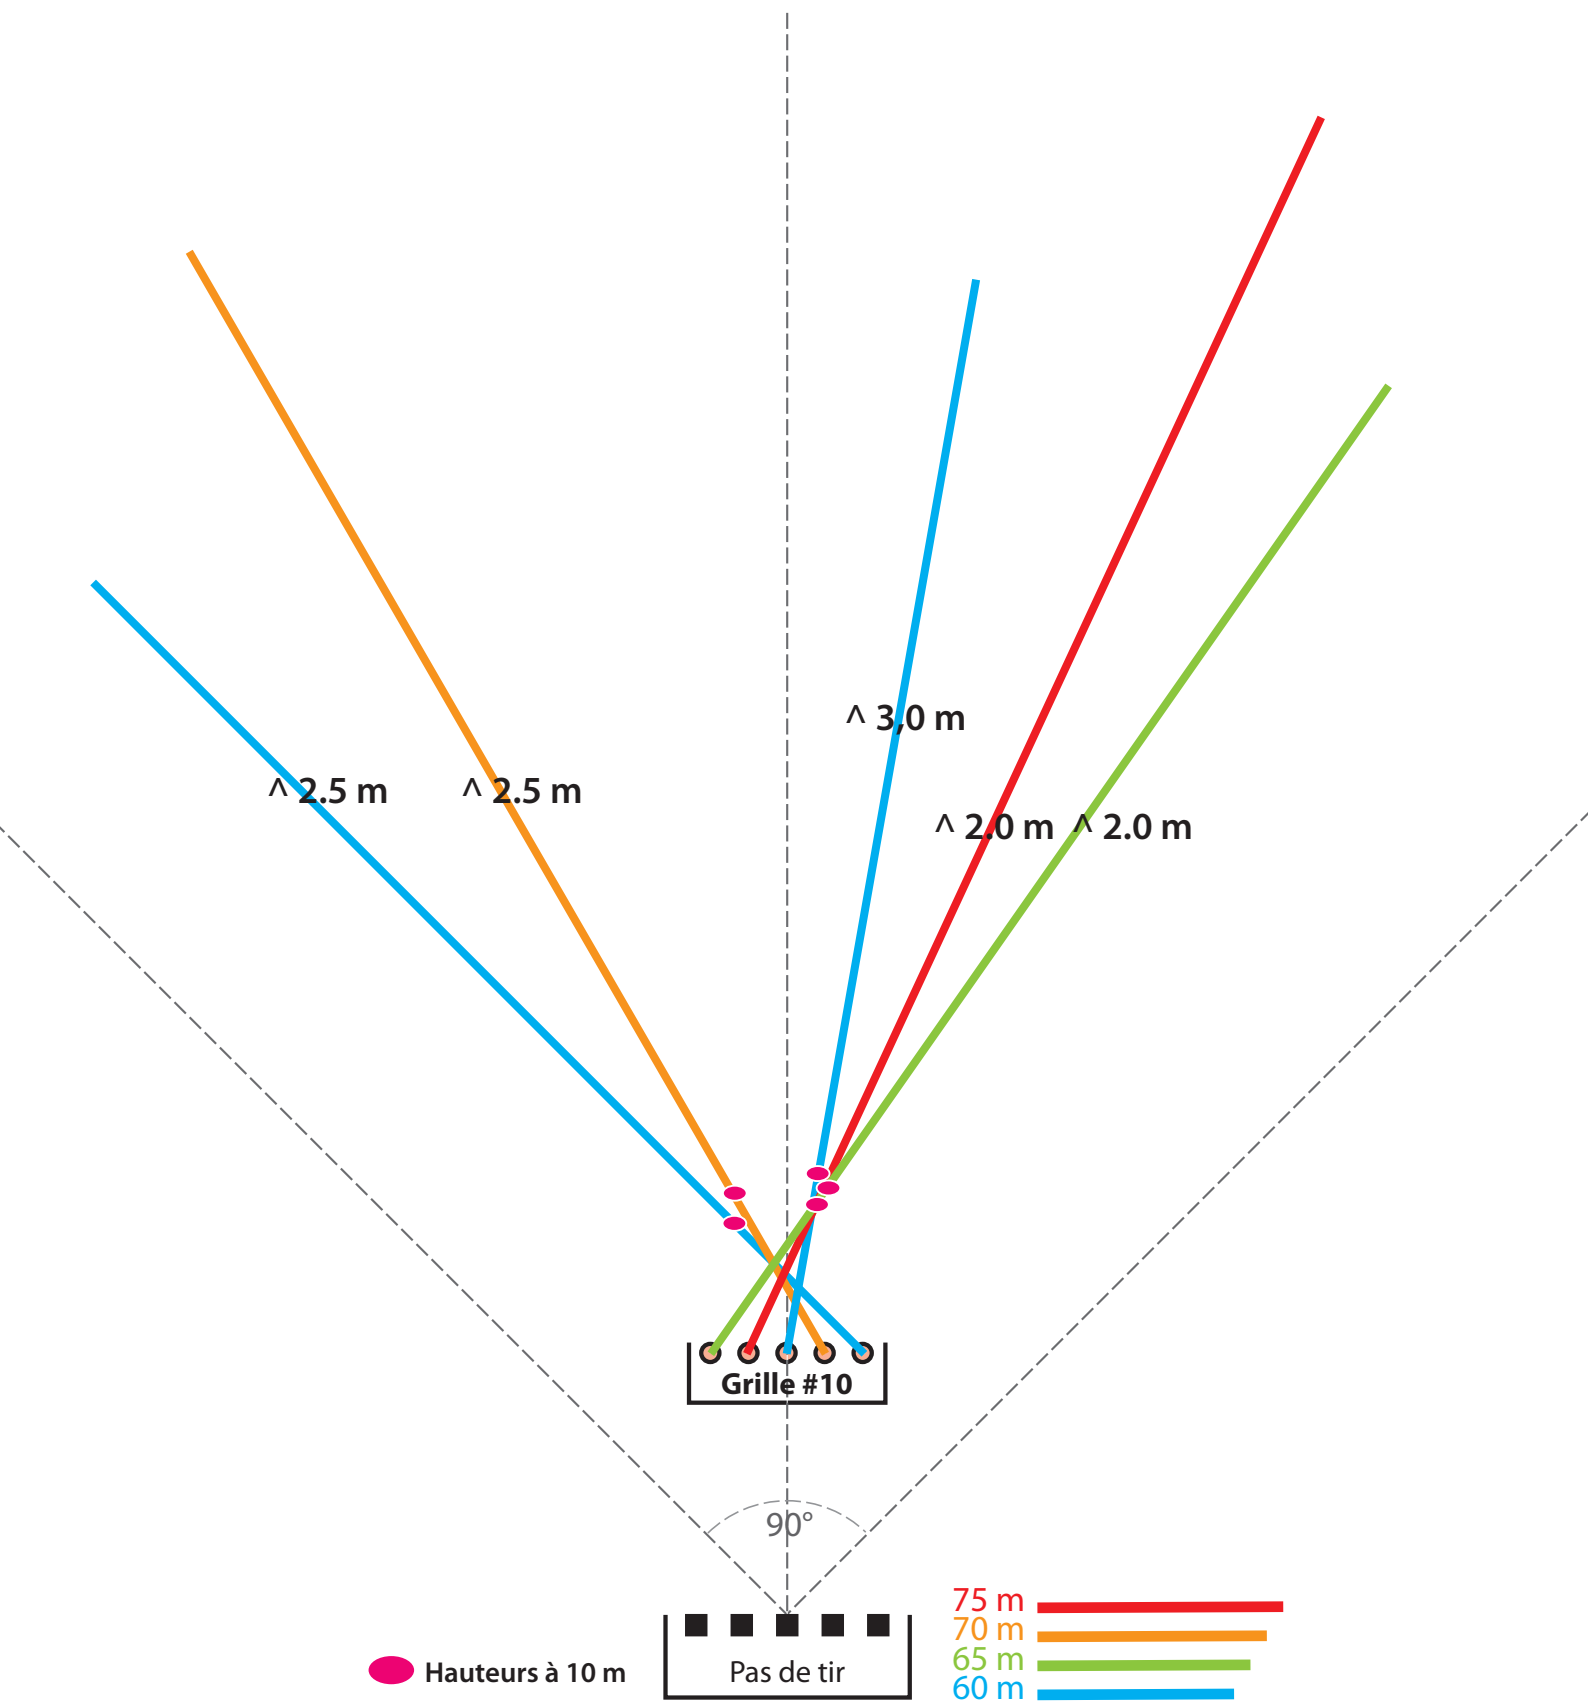

^ 2,0 m

Grille # 2

90°

● Hauteurs à 10 m

■ ■ ■ ■ ■
Pas de tir

75 m ———
70 m ———
65 m ———
60 m ———

FOSSE UNIVERSELLE: GRILLE DE TIR.

GRILLE	MACH.	ANGLE		HAUTEUR	DISTANCE	GRILLE	MACH.	ANGLE		HAUTEUR	DISTANCE
		G	D					G	D		
				à 10m						à 10m	
1	1		35°	1,5m	70m	6	1		40°	1,5m	60m
	2		20°	2,0m	60m		2		15°	1,5m	75m
	3	10°		1,5m	75m		3		5°	2,5m	65m
	4	30°		3,0m	65m		4	30°		2,5m	65m
	5	45°		1,5m	60m		5	45°		3,0m	60m
2	1		40°	2,0m	65m	7	1		40°	2,0m	70m
	2		25°	3,5m	60m		2		15°	1,5m	65m
	3		5°	2,5m	70m		3		0°	2,0m	75m
	4	15°		1,5m	75m		4	20°		2,5m	65m
	5	35°		2,0m	65m		5	40°		2,0m	70m
3	1		45°	2,0m	60m	8	1		35°	2,0m	75m
	2		25°	2,0m	75m		2		15°	1,5m	65m
	3	5°		3,5m	60m		3		0°	2,5m	60m
	4	30°		3,0m	75m		4	20°		3,0m	65m
	5	45°		1,5m	70m		5	45°		2,5m	70m
4	1		40°	2,0m	70m	9	1		40°	2,5m	60m
	2		15°	3,5m	60m		2		25°	2,0m	70m
	3	5°		1,5m	70m		3		0°	1,5m	70m
	4	30°		3,0m	75m		4	15°		3,5m	65m
	5	35°		2,5m	65m		5	35°		3,0m	75m
5	1		45°	2,5m	65m	10	1		35°	2,0m	65m
	2		30°	3,0m	60m		2		25°	2,0m	75m
	3		5°	2,0m	75m		3		10°	3,0m	60m
	4	30°		3,5m	70m		4	30°		2,5m	70m
	5	40°		2,0m	65m		5	45°		2,5m	60m

Navigation icons: Home, Back, Forward, Full Screen, Zoom In (+), Zoom Out (-), Street View (Pegman), Scale (1), and a vertical label "Fonds des Rivaux" repeated.

Grille 10 - M5 - 45° - 60 m - h. 2m50
Pull Skeet > +/- 21 m

Grille 10

~ 2.5 m
~ 2.5 m
~ 3.0 m
~ 2.0 m
~ 2.0 m

1/5405eme

Grille 10 - M5 - 45° - 60 m - h.2m50

Pull Skeet > ■ +/- 21 m

Pas de tir

Grille 10

Grille 10

2.5m
2.5m

3.0m

2.0m
2.0m

90°