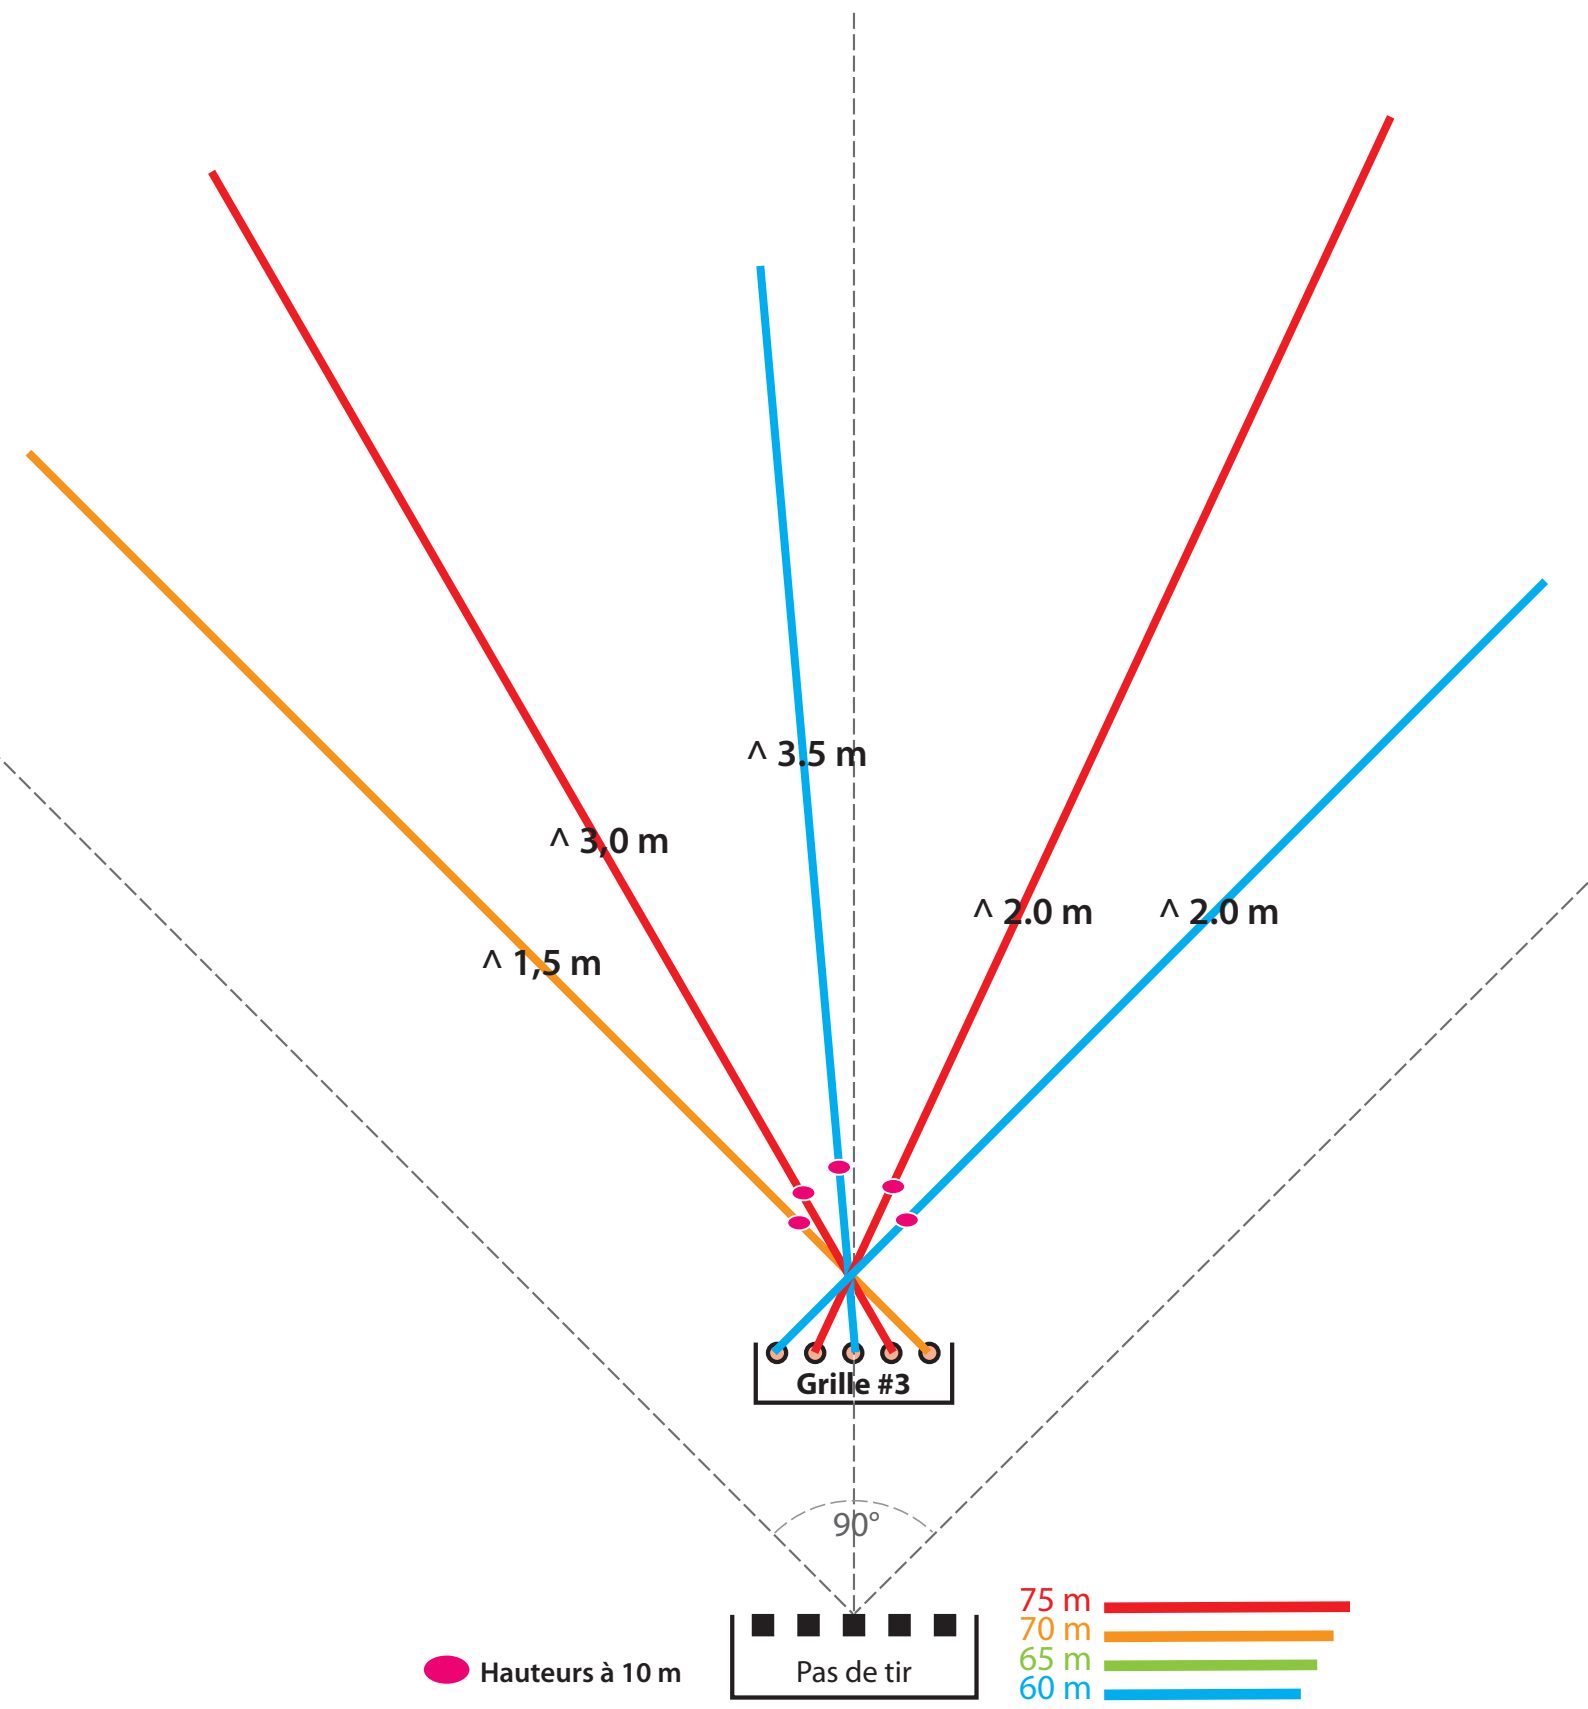

90°

● Hauteurs à 10 m

■ ■ ■ ■ ■
Pas de tir

75 m
70 m
65 m
60 m

^ 2,0 m

^ 1,5 m

^ 2,5 m

^ 3,5 m

^ 2,0 m

Grille # 2

90°

● Hauteurs à 10 m

■ ■ ■ ■ ■
Pas de tir

75 m ———
70 m ———
65 m ———
60 m ———

FOSSE UNIVERSELLE: GRILLE DE TIR.

GRILLE	MACH.	ANGLE		HAUTEUR	DISTANCE	GRILLE	MACH.	ANGLE		HAUTEUR	DISTANCE
		G	D					G	D		
				à 10m						à 10m	
1	1		35°	1,5m	70m	6	1		40°	1,5m	60m
	2		20°	2,0m	60m		2		15°	1,5m	75m
	3	10°		1,5m	75m		3		5°	2,5m	65m
	4	30°		3,0m	65m		4	30°		2,5m	65m
	5	45°		1,5m	60m		5	45°		3,0m	60m
2	1		40°	2,0m	65m	7	1		40°	2,0m	70m
	2		25°	3,5m	60m		2		15°	1,5m	65m
	3		5°	2,5m	70m		3		0°	2,0m	75m
	4	15°		1,5m	75m		4	20°		2,5m	65m
	5	35°		2,0m	65m		5	40°		2,0m	70m
3	1		45°	2,0m	60m	8	1		35°	2,0m	75m
	2		25°	2,0m	75m		2		15°	1,5m	65m
	3	5°		3,5m	60m		3		0°	2,5m	60m
	4	30°		3,0m	75m		4	20°		3,0m	65m
	5	45°		1,5m	70m		5	45°		2,5m	70m
4	1		40°	2,0m	70m	9	1		40°	2,5m	60m
	2		15°	3,5m	60m		2		25°	2,0m	70m
	3	5°		1,5m	70m		3		0°	1,5m	70m
	4	30°		3,0m	75m		4	15°		3,5m	65m
	5	35°		2,5m	65m		5	35°		3,0m	75m
5	1		45°	2,5m	65m	10	1		35°	2,0m	65m
	2		30°	3,0m	60m		2		25°	2,0m	75m
	3		5°	2,0m	75m		3		10°	3,0m	60m
	4	30°		3,5m	70m		4	30°		2,5m	70m
	5	40°		2,0m	65m		5	45°		2,5m	60m

Navigation icons: Home, Back, Forward, Full Screen, Zoom In (+), Zoom Out (-), Street View (Pegman), Scale (1), and a vertical label "Fonds des Rivaux" repeated.

Grille 10 - M5 - 45° - 60 m - h. 2m50
Pull Skeet > +/- 21 m

2.5m
2.5m

3.0m

2.0m
2.0m

90°