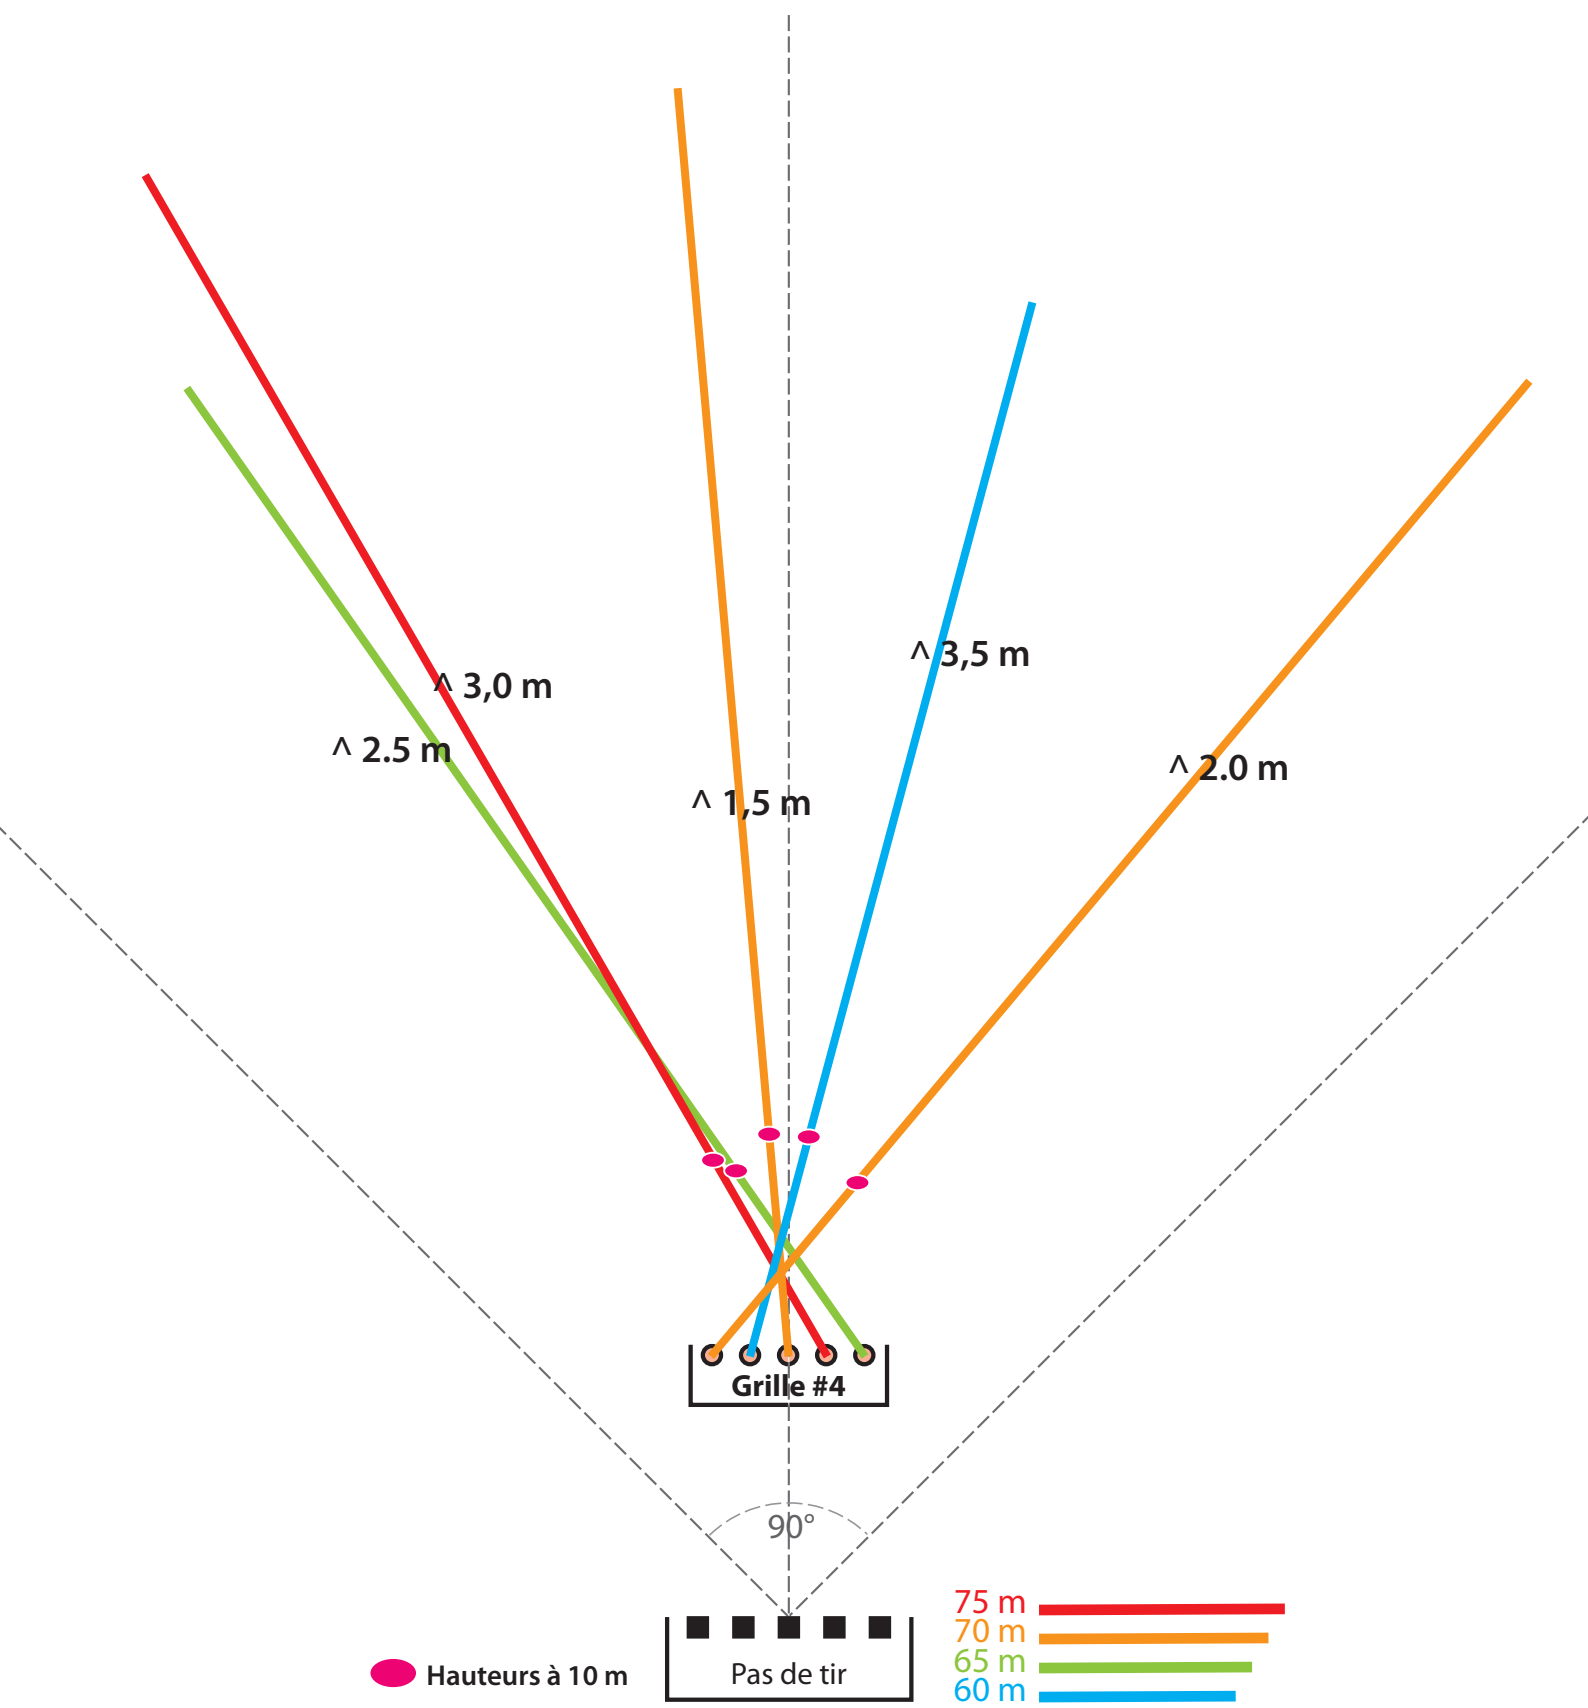

90°

● Hauteurs à 10 m

■ ■ ■ ■ ■
Pas de tir

75 m
70 m
65 m
60 m

^ 2,0 m

^ 1,5 m

^ 2,5 m

^ 3,5 m

^ 2,0 m

Grille # 2

90°

● Hauteurs à 10 m

■ ■ ■ ■ ■
Pas de tir

75 m ———
70 m ———
65 m ———
60 m ———

FOSSE UNIVERSELLE: GRILLE DE TIR.

GRILLE	MACH.	ANGLE		HAUTEUR	DISTANCE	GRILLE	MACH.	ANGLE		HAUTEUR	DISTANCE
		G	D					G	D		
				à 10m						à 10m	
1	1		35°	1,5m	70m	6	1		40°	1,5m	60m
	2		20°	2,0m	60m		2		15°	1,5m	75m
	3	10°		1,5m	75m		3		5°	2,5m	65m
	4	30°		3,0m	65m		4	30°		2,5m	65m
	5	45°		1,5m	60m		5	45°		3,0m	60m
2	1		40°	2,0m	65m	7	1		40°	2,0m	70m
	2		25°	3,5m	60m		2		15°	1,5m	65m
	3		5°	2,5m	70m		3		0°	2,0m	75m
	4	15°		1,5m	75m		4	20°		2,5m	65m
	5	35°		2,0m	65m		5	40°		2,0m	70m
3	1		45°	2,0m	60m	8	1		35°	2,0m	75m
	2		25°	2,0m	75m		2		15°	1,5m	65m
	3	5°		3,5m	60m		3		0°	2,5m	60m
	4	30°		3,0m	75m		4	20°		3,0m	65m
	5	45°		1,5m	70m		5	45°		2,5m	70m
4	1		40°	2,0m	70m	9	1		40°	2,5m	60m
	2		15°	3,5m	60m		2		25°	2,0m	70m
	3	5°		1,5m	70m		3		0°	1,5m	70m
	4	30°		3,0m	75m		4	15°		3,5m	65m
	5	35°		2,5m	65m		5	35°		3,0m	75m
5	1		45°	2,5m	65m	10	1		35°	2,0m	65m
	2		30°	3,0m	60m		2		25°	2,0m	75m
	3		5°	2,0m	75m		3		10°	3,0m	60m
	4	30°		3,5m	70m		4	30°		2,5m	70m
	5	40°		2,0m	65m		5	45°		2,5m	60m

Navigation icons: Home, Back, Forward, Full Screen, Zoom In (+), Zoom Out (-), Street View (Pegman), Scale (1), and a vertical label "Fonds des Rivaux" repeated.

Grille 10 - M5 - 45° - 60 m - h. 2m50
Pull Skeet > +/- 21 m

2.5m
2.5m

3.0m

2.0m
2.0m

90°